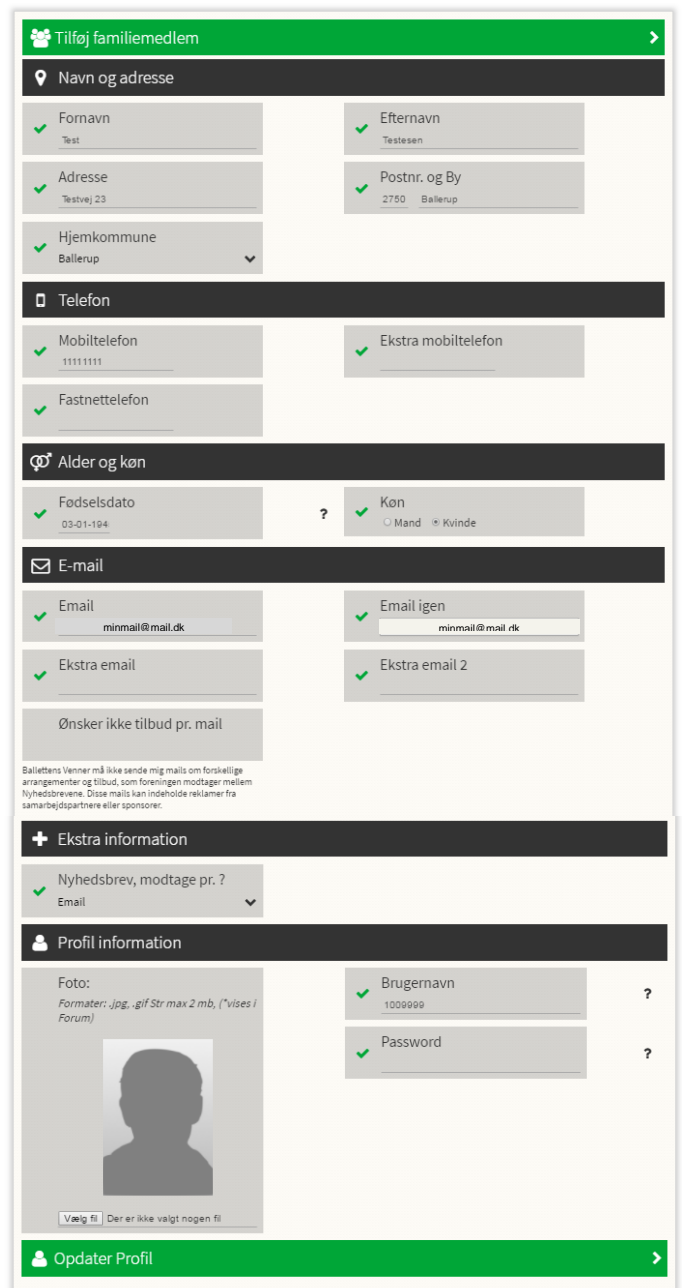

Nedenfor finder du en vejledning til **rettelse af dine profiloplysninger**. Hvis du er logget ind og ønsker at gå direkte til **MIN PROFIL** - klik på **Brugermenu – Min profil**

Vejledning til ændring af profiloplysninger:

Foreningens hjemmeside: <https://www.ballettens-venner.dk>

Log ind med brugernavn:  
tilsendt brugernavn f. eks. 1009999  
Password: ballet2017

I brugermenu vælges:  
**MIN PROFIL**

I det åbnede billede med registrerede oplysninger (MIN PROFIL) korrigerer du eventuelle forkerte oplysninger, specielt opfordres du til at ændre dit brugernavn fra tilsendte til selvvalgt Brugernavn og dit Password til selvvalgt Password. Vær gerne opmærksom på om e-mail adresse og telefonnumre er korrekt anførte. Er du Ungdomsmedlem, skal din fødselsdag være angivet i profiloplysningerne.