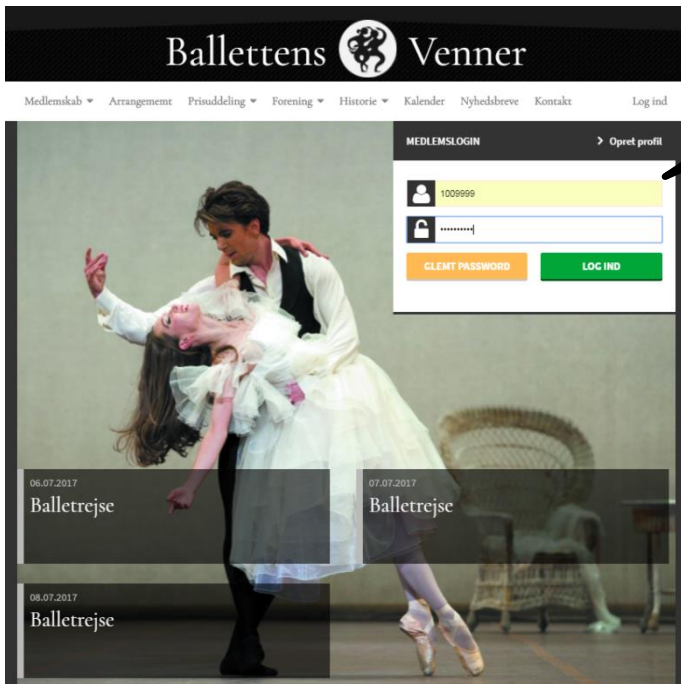

Foreningens hjemmeside: <https://www.ballettens-venner.dk>

Log ind med brugernavn:  
tilsendt brugernavn f. eks. 1009999  
Password: ballet2017

I brugermenu vælges:  
**MIN PROFIL**

I det åbnede billede med registrerede oplysninger (MIN PROFIL) korrigerer du eventuelle forkerte oplysninger, specielt opfordres du til at ændre dit brugernavn fra tilsendte til selvvalgt Brugernavn og dit Password til selvvalgt Password. Vær gerne opmærksom på om e-mail adresse og telefonnumre er korrekt anførte. Er du Ungdomsmedlem, skal din fødselsdag være angivet i profiloplysningerne.